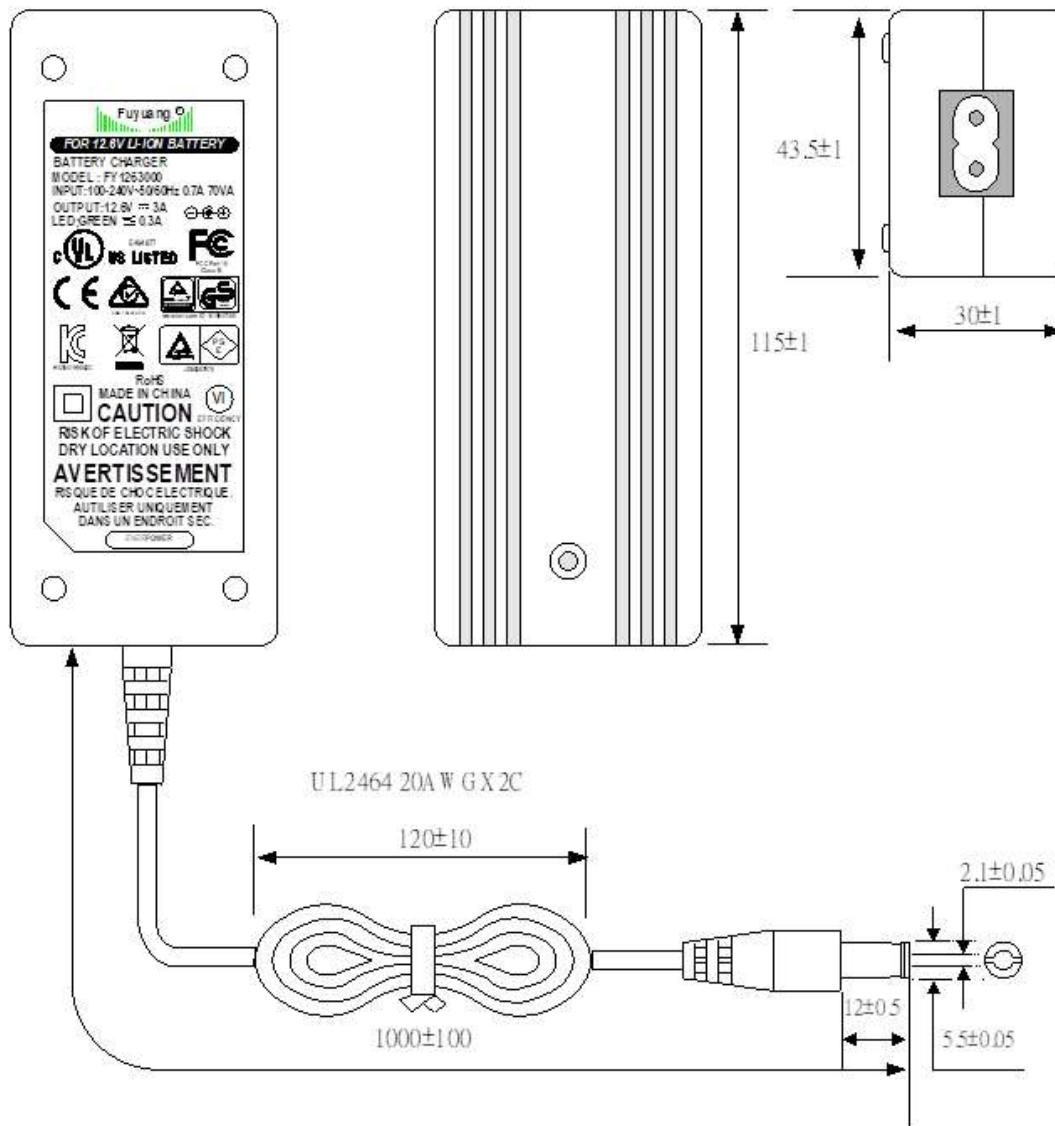

ENERPOWER

Nur positive Energie! | Only positive energy!

Allgemein

Dieses Ladegerät ist mit allen ENERpower Akkus 3S (10,8V - 11,1V) kompatibel, die einen Rundstecker (DC) haben.

Ferner können Sie dieses Ladegerät auch bei anderen Akkus Li-Ion verwenden, die eine Nennspannung von 10,8V bzw. 11,1V haben.

General Information

This charger is compatible with all ENERpower batteries 3S (10.8V - 11.1V), which have a round plug (DC).

You can also use this charger with other Li-Ion batteries that have a rated voltage of 10.8V or 11.1V.

Mechanische Dimensionen (mm) | Mechanical Dimensions (mm)

Vertrieben von | Distributed by

ENERdan GmbH | Max-Planck-Straße 7, D-12489 Berlin, Germany | www.enerpower.de

Tel: +49 (0) 30 5770 344 35 | Fax: +49 (0) 30 5770 344 39 | sales@enerdan.de